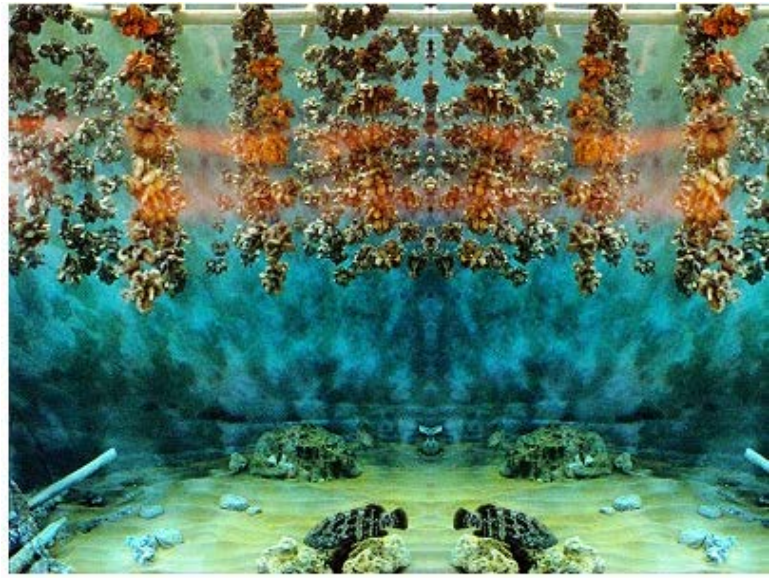

壁面裝飾畫

教育中心 / 宇宙的誕生

全景展示-弧形背景畫

教育中心 / 滿洲虎撲殺梅花鹿

海生館 / 水庫社群2F

海生館 / 河口生態

教育中心 / 阿爾卑斯山的蒙古馬 綿延的山巒與廣闊的草原，更能將大漠的豪邁氣息表現的淋漓盡致。

水下壁畫展示

使用於水面下景觀整合，以特殊Epoxy顏料繪製背景，在搖曳的水影下，更能讓人悠游其中。

海生館 / 珊瑚大池

海生館 / 牡蠣池